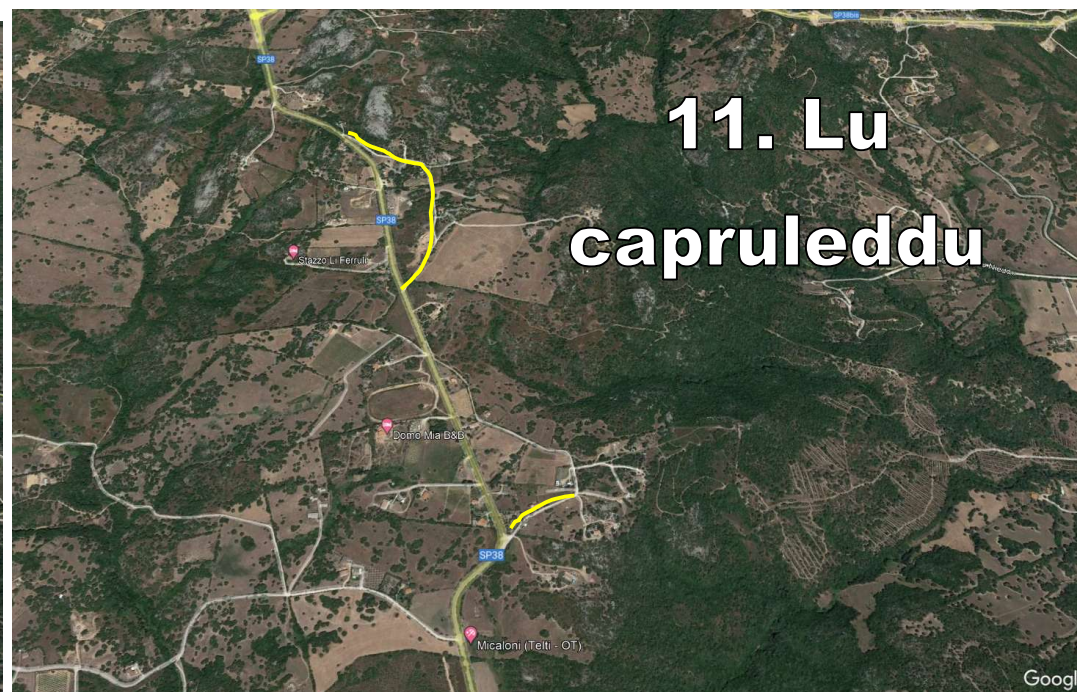

4. Andrieddu - Taroni

5. Andrieddu - Ladas

6. da incrocio con strada (Spadulazzu - S. Rosa)

a incrocio con S.P. Telti - Aratena

7. baddarana : da S.S. Tempio a

ingresso Piravaggia

8. Cunchiggioli

9. Li Furreddi

10. Campu

**11. Lu
capruleddu**

**12. VIA LA SARRITTA LOC.
"Monte Pinu"**

**13. sarra oddastru
"Comunità Incontro"**

14. monte Pino - Austinacciu

**15. Località S. Bachisio,
da bivio
S.S. n° 127 Telti - a bivio
strada Priatu**

26

CASA COMUNALE 40°52'34.73" 9°21'10.56"E

SS 27
SP147
Felti

Trav. Aratena deposito ABBANOA

La Fraicata trav. Aratena

31

Casa vacanze Larimar