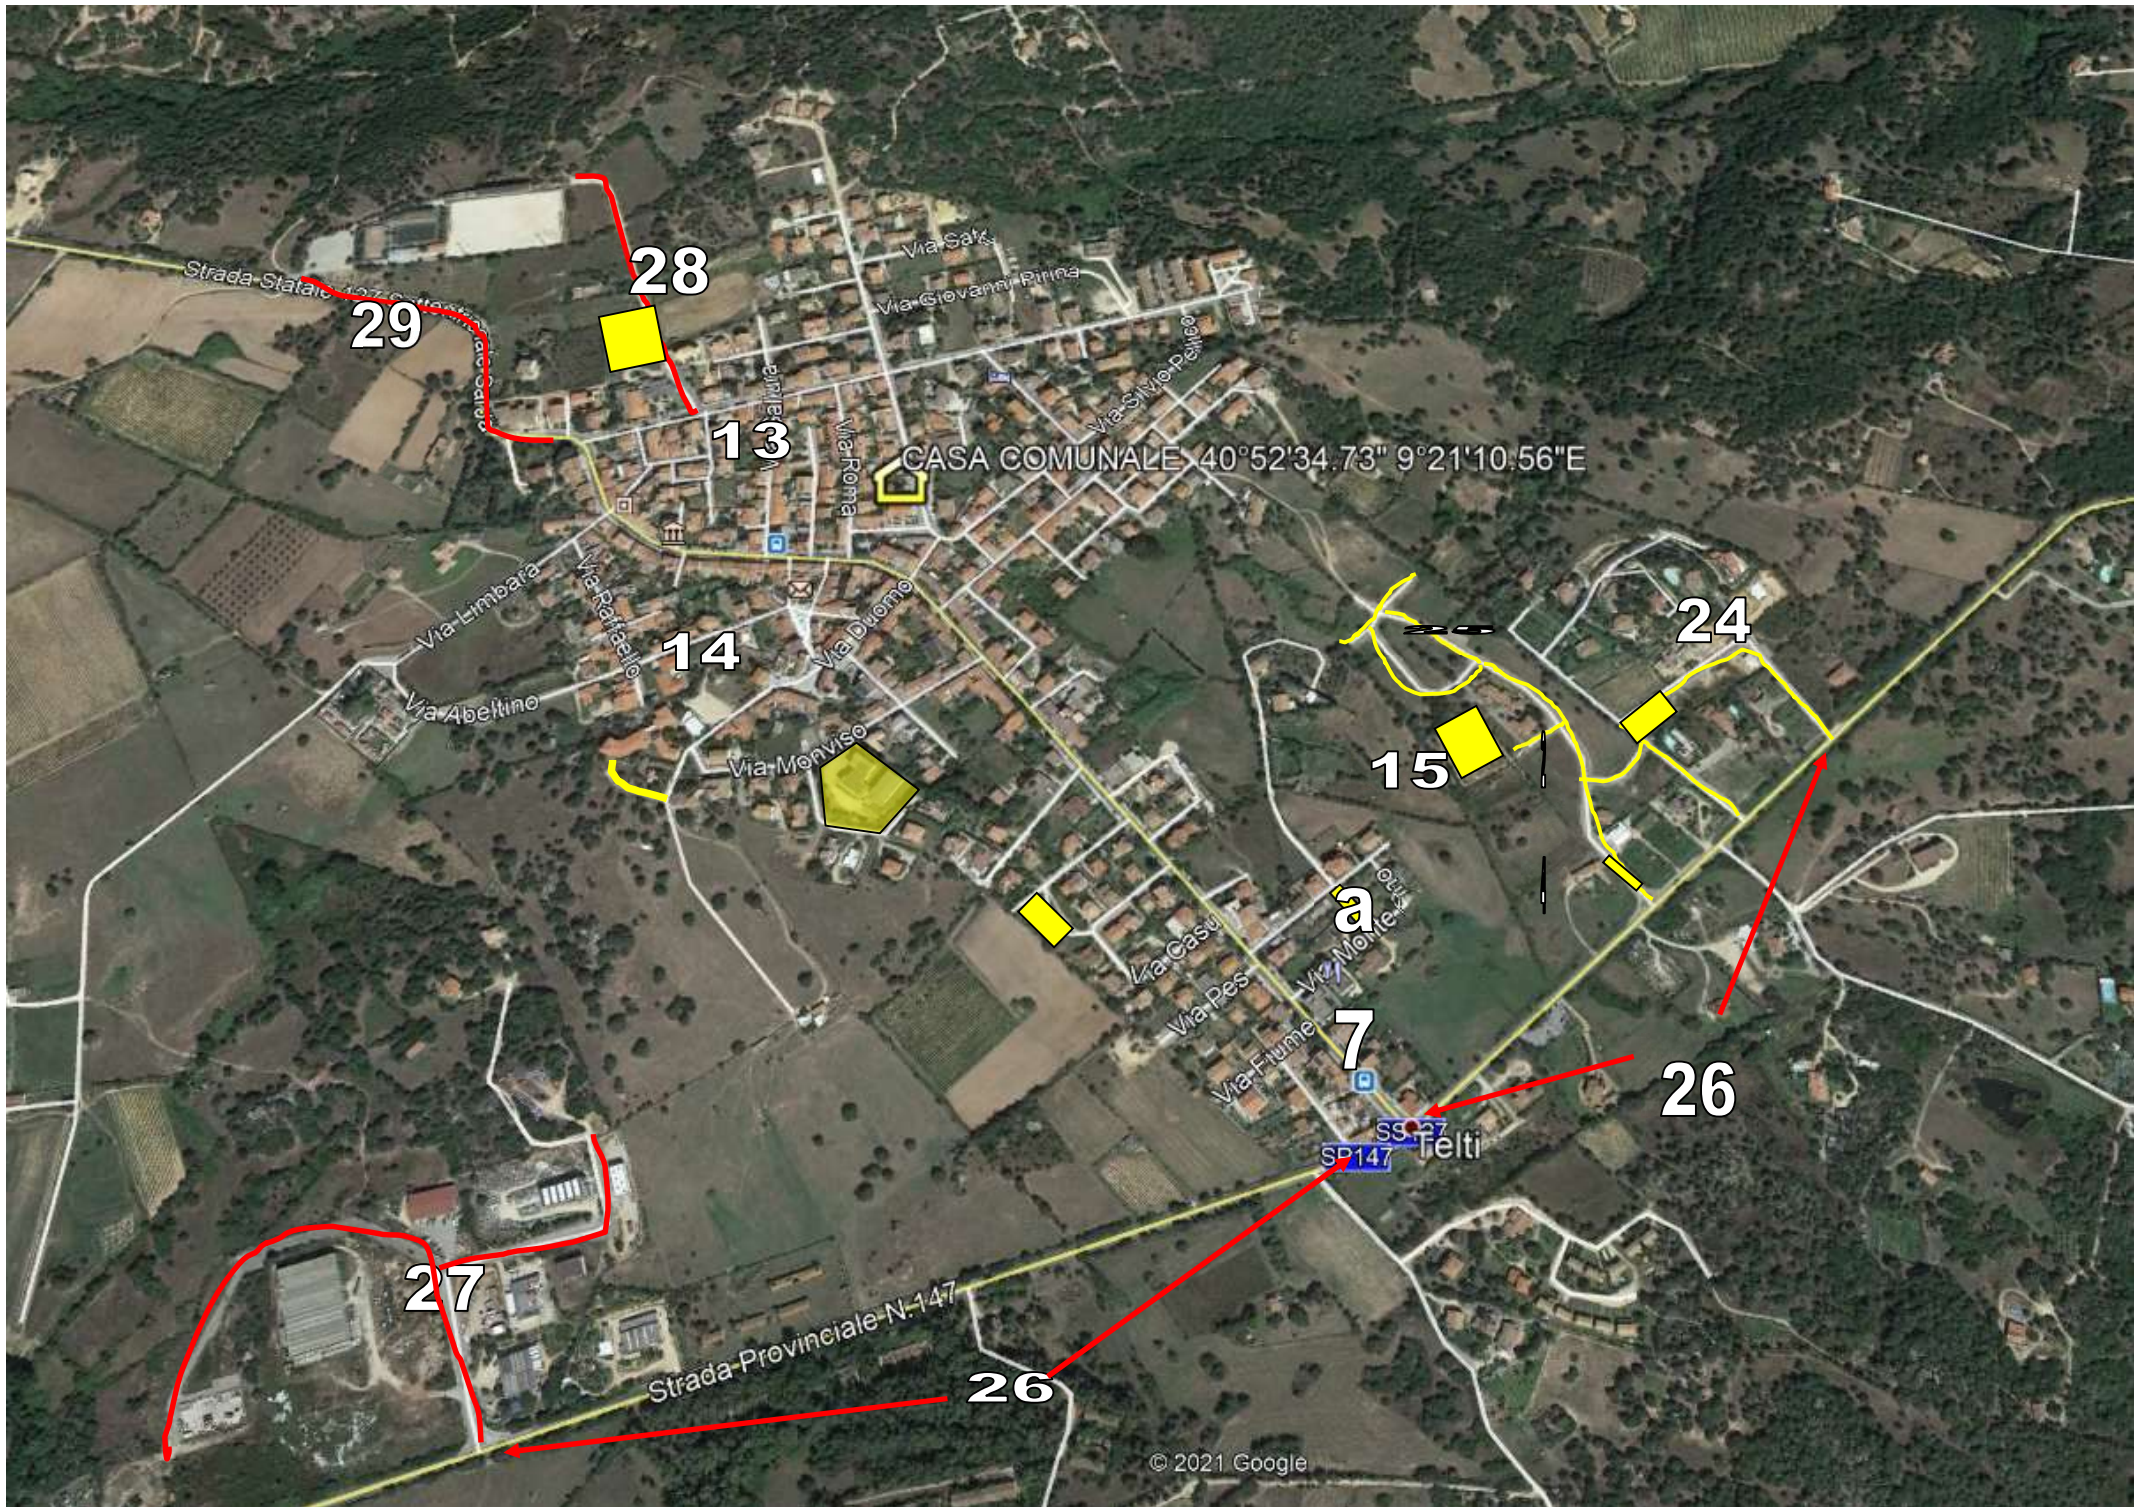

4. Andrieddu - Taroni

5. Andrieddu - Ladas

6. da incrocio con strada (Spadulazzu - S. Rosa)

a incrocio con S.P. Telti - Aratena

7. baddarana : da S.S. Tempio a

ingresso Piravaggia

8. Cunchiggioli

9. Li Furreddi

10. Campu

**11. Lu
capruleddu**

**12. VIA LA SARRITTA LOC.
"Monte Pinu"**

**13. sarra oddastru
"Comunità Incontro"**

14. monte Pino - Austinacciu

**15. Località S. Bachisio,
da bivio
S.S. n° 127 Telti - a bivio
strada Priatu**

**16. San Bachisio
Chiesa**

17. Piravaglia

**18 Micaloni (da bivio
Piravaglia a SP Priatu**

19. Almiddina

22. Littu Nieddu confine Olbia n. 2 traverse

23 TRAVERSA ARATENA - LITTU NIEDDU

24. Lu Lisandru

29

28

13

14

27

26

15

24

7