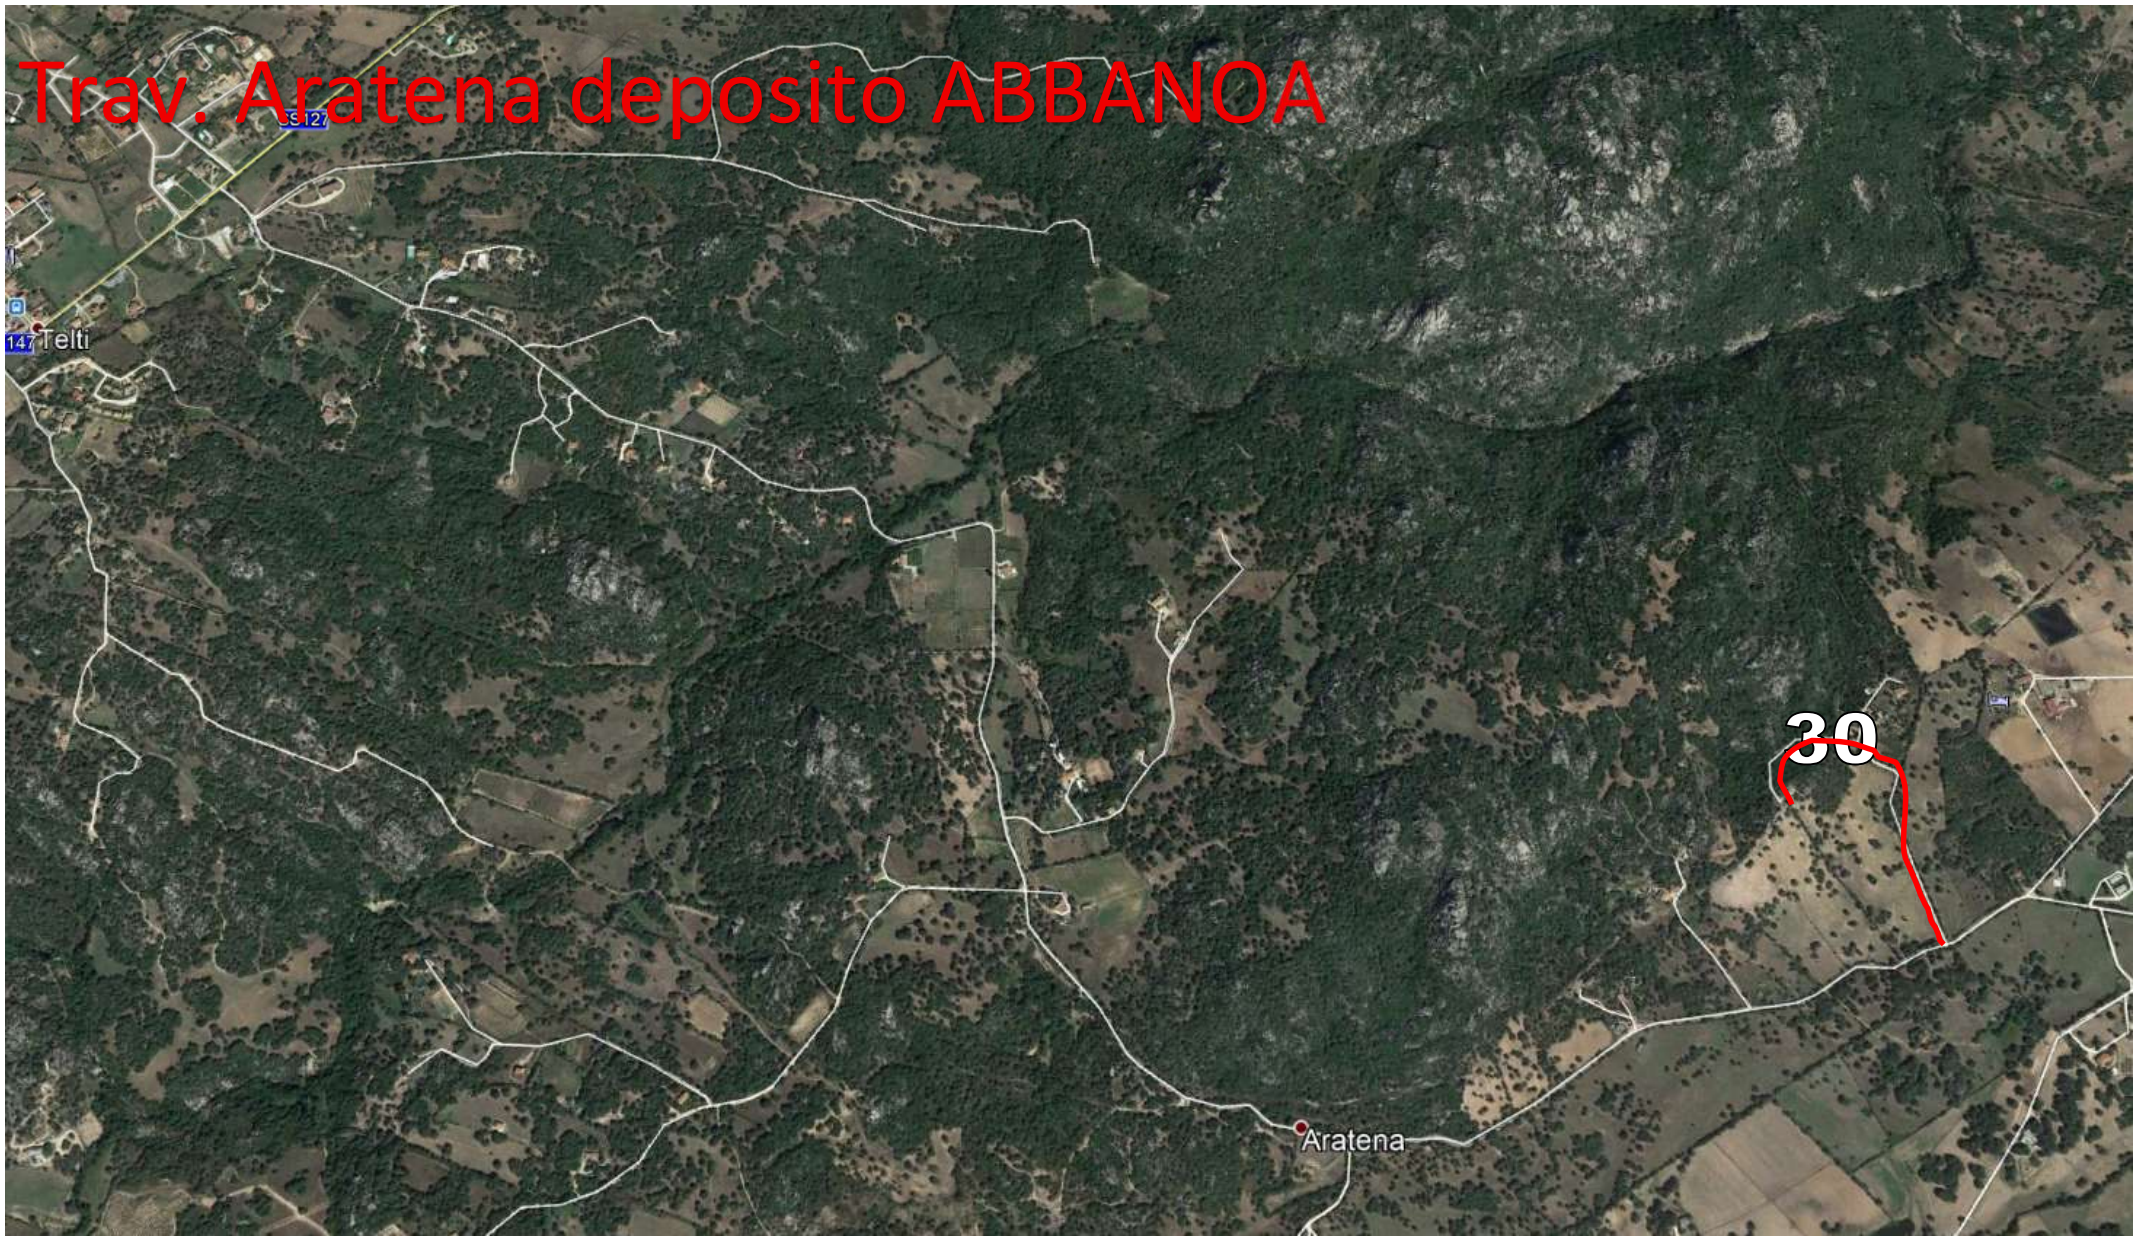

10. Campu

**11. Lu
capruleddu**

**12. VIA LA SARRITTA LOC.
"Monte Pinu"**

**13. sarra oddastru
"Comunità Incontro"**

14. monte Pino - Austinacciu

**15. Località S. Bachisio,
da bivio
S.S. n° 127 Telti - a bivio
strada Priatu**

28

13

14

27

26

15

24

7

26

CASA COMUNALE 40°52'34.73" 9°21'10.56"E

SS 27
SP147
Felti

Trav. Aratena deposito ABBANOA

La Fraicata trav. Aratena

31

Casa vacanze Larimar