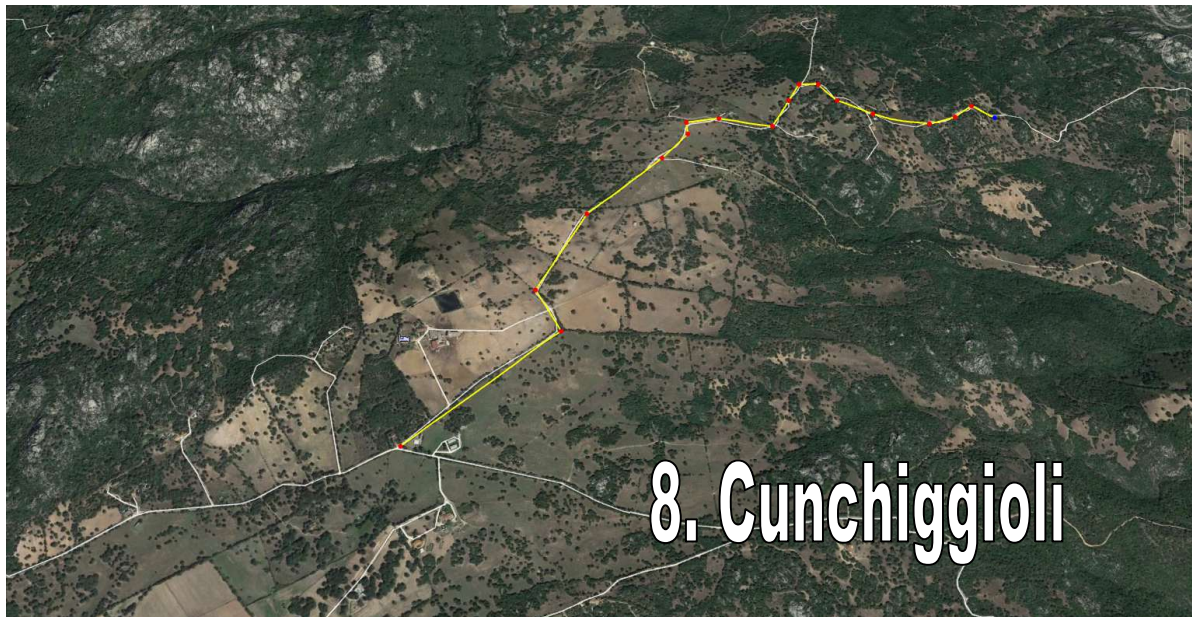

4. Andrieddu - Taroni

5. Andrieddu - Ladas

6. da incrocio con strada (Spadulazzu - S. Rosa)

a incrocio con S.P. Telti - Aratena

7. baddarana : da S.S. Tempio a

ingresso Piravaggia

8. Cunchiggioli

9. Li Furreddi

10. Campu

**11. Lu
capruleddu**

**12. VIA LA SARRITTA LOC.
"Monte Pinu"**

**13. sarra oddastru
"Comunità Incontro"**

14. monte Pino - Austinacciu

**15. Località S. Bachisio,
da bivio
S.S. n° 127 Telti - a bivio
strada Priatu**

26

CASA COMUNALE 40°52'34.73" 9°21'10.56"E

SS 27
SP147
Felti

Trav. Aratena deposito ABBANOA

La Fraicata trav. Aratena

31

Casa vacanze Larimar