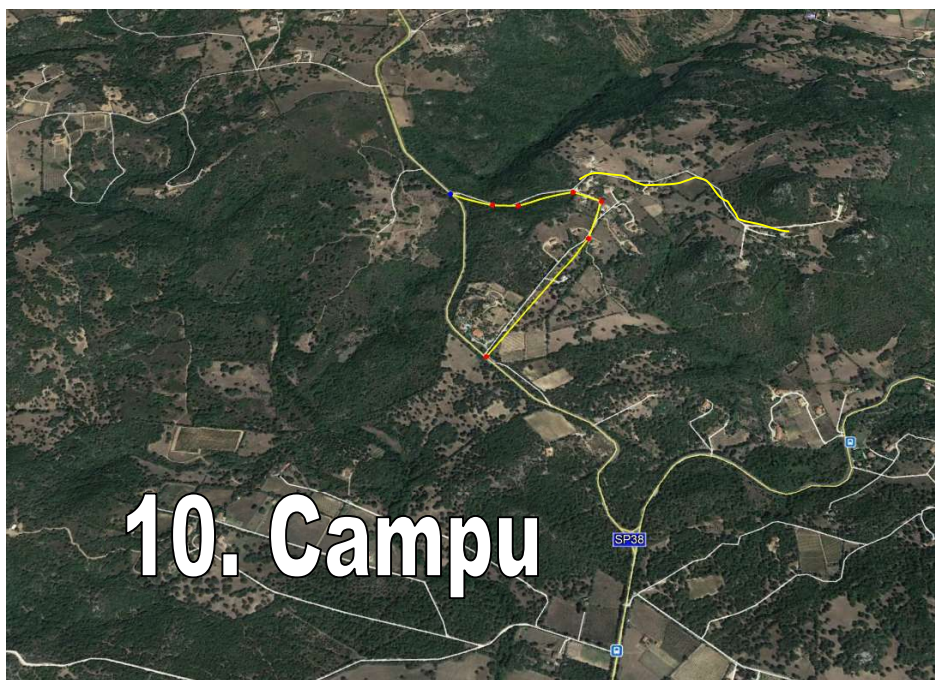

4. Andrieddu - Taroni

5. Andrieddu - Ladas

6. da incrocio con strada (Spadulazzu - S. Rosa)

a incrocio con S.P. Telti - Aratena

7. baddarana : da S.S. Tempio a

ingresso Piravaggia

8. Cunchiggioli

9. Li Furreddi

10. Campu

**11. Lu
capruleddu**

**12. VIA LA SARRITTA LOC.
"Monte Pinu"**

**13. sarra oddastru
"Comunità Incontro"**

14. monte Pino - Austinacciu

**15. Località S. Bachisio,
da bivio
S.S. n° 127 Telti - a bivio
strada Priatu**

**16. San Bachisio
Chiesa**

17. Piravaglia

**18 Micaloni (da bivio
Piravaglia a SP Priatu**

19. Almiddina

22. Littu Nieddu confine Olbia n. 2 traverse

23 TRAVERSA ARATENA - LITTU NIEDDU

24. Lu Lisandru

29

26

CASA COMUNALE 40°52'34.73" 9°21'10.56"E

SS 27
SP147
Felti

Trav. Aratena deposito ABBANOA

La Fraicata trav. Aratena

31

Casa vacanze Larimar